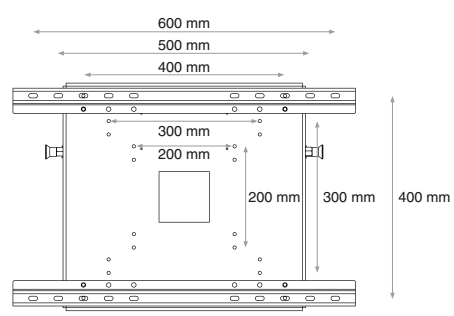

VESA MOUNT TOTEM

Digital Displays | Screen Holders

VESA MOUNT TOTEM

• Universal for monitors from 32" to 49" • Excellent stability • Adjustable – portrait or landscape orientation

VESA-HALTERUNGEN TOTEM

• Universal für Monitore von 32" bis 49" • Ausgezeichnete Stabilität • Höhenverstellbar - Hoch- oder Querformat

VESA MOUNT TOTEM

Digital Displays | Screen Holders

VESA MOUNT TOTEM

Digital Displays | Screen Holders

Article code	EAN / GTIN	Screen size	Size (A x B x C)	Net weight
Artikelcode	EAN / GTIN	Monitor Größe	Größe (A x B x C)	Netto Gewicht
DSVESAT	8595578378542	32" - 49"	800 x 1975 x 450 mm	65,10 kg

Article code	Packing size	Packing weight	Pcs / Pallet	Weight of pallet	Volumetric weight	UPS ratio (Belt size)	Shipping
Artikelcode	Verpackungsgröße	Versandgewicht	Stck / Palette	Paletten-gewicht	Volumen-gewicht	UPS Koeffizient (Gurtmaß)	Versandart
DSVESAT	827 x 1997 x 477 mm	71,90 kg	1	92 kg	157,55 kg	4605 mm	other