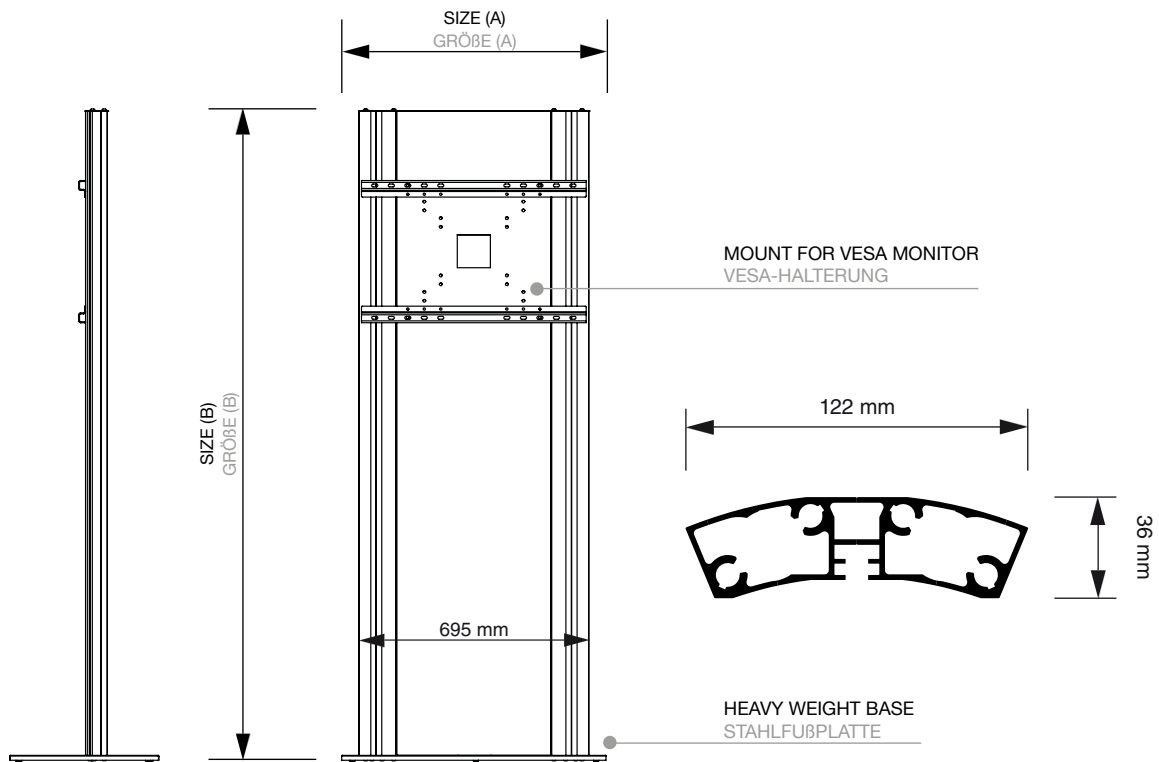

VESA MOUNT TOTEM

Digital Displays | Screen Holders

VESA MOUNT TOTEM

• Universal for monitors from 32" to 49" • Excellent stability • Adjustable – portrait or landscape orientation

VESA-HALTERUNGEN TOTEM

• Universal für Monitore von 32" bis 49" • Ausgezeichnete Stabilität • Höhenverstellbar - Hoch- oder Querformat

VESA MOUNT TOTEM

Digital Displays | Screen Holders

VESA MOUNT TOTEM

Digital Displays | Screen Holders

Article code	EAN / GTIN	Screen size	Size (A x B x C)	Net weight
Artikelcode	EAN / GTIN	Monitor Größe	Größe (A x B x C)	Netto Gewicht
DSVESAT	8595578378542	32" - 49"	800 x 1975 x 450 mm	65,10 kg

Article code	Packing size	Packing weight	Pcs / Pallet	Weight of pallet	Volumetric weight	UPS ratio (Belt size)	Shipping
Artikelcode	Verpackungsgröße	Versandgewicht	Stck / Palette	Paletten-gewicht	Volumen-gewicht	UPS Koeffizient (Gurtmaß)	Versandart
DSVESAT	827 x 1997 x 477 mm	71,90 kg	1	92 kg	157,55 kg	4605 mm	other