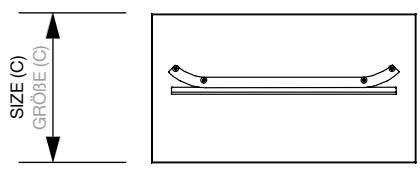

VESA MOUNT TOTEM

Digital Displays | Screen Holders

VESA MOUNT TOTEM

• Universal for monitors from 32" to 49" • Excellent stability • Adjustable – portrait or landscape orientation

VESA-HALTERUNGEN TOTEM

• Universal für Monitore von 32" bis 49" • Ausgezeichnete Stabilität • Höhenverstellbar - Hoch- oder Querformat

VESA MOUNT TOTEM

Digital Displays | Screen Holders

VESA MOUNT TOTEM

Digital Displays | Screen Holders

Article code	EAN / GTIN	Screen size	Size (A x B x C)	Net weight
Artikelcode	EAN / GTIN	Monitor Größe	Größe (A x B x C)	Netto Gewicht
DSVESAT	8595578378542	32" - 49"	800 x 1975 x 450 mm	65,10 kg

Article code	Packing size	Packing weight	Pcs / Pallet	Weight of pallet	Volumetric weight	UPS ratio (Belt size)	Shipping
Artikelcode	Verpackungsgröße	Versandgewicht	Stck / Palette	Paletten-gewicht	Volumen-gewicht	UPS Koeffizient (Gurtmaß)	Versandart
DSVESAT	827 x 1997 x 477 mm	71,90 kg	1	92 kg	157,55 kg	4605 mm	other